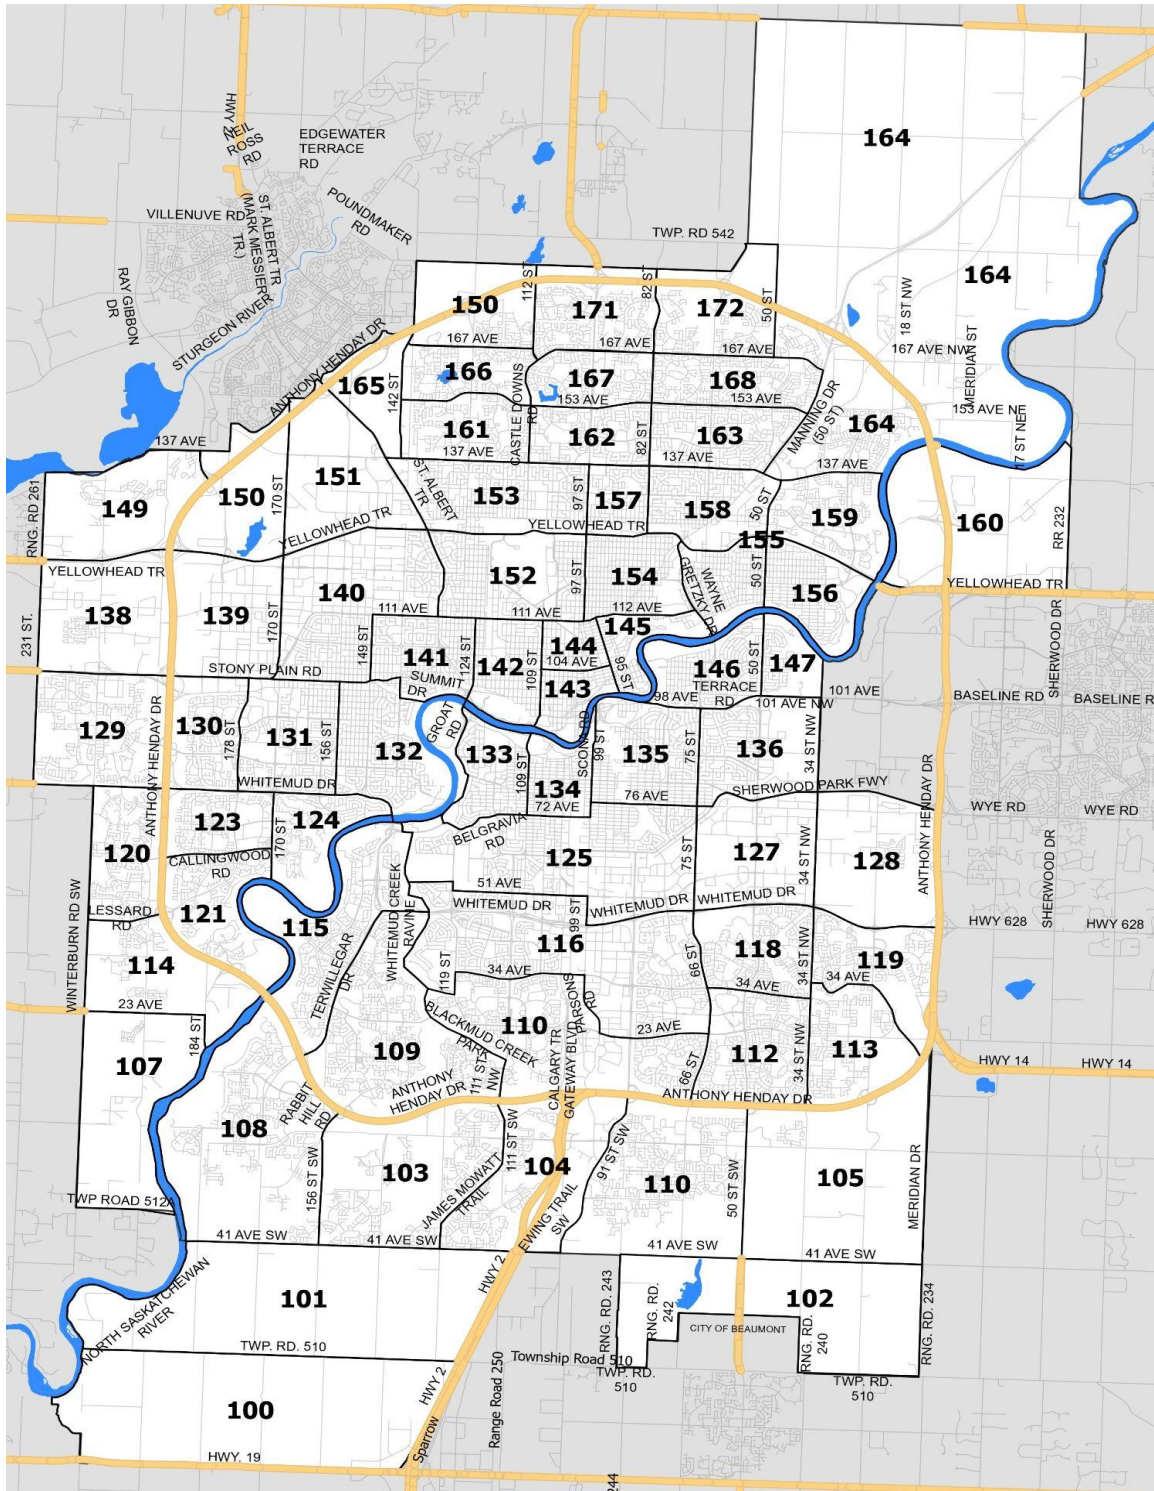

Proposed Flat Rate Edmonton International Airport Map

TAXI ZONE RATE TABLE

Zone Number	Taxi Rate	Zone Number	Taxi Rate	Zone Number	Taxi Rate
100	\$28	125	\$56	150	\$90
101	\$39	127	\$60	151	\$83
102	\$40	128	\$68	152	\$71
103	\$48	129	\$82	153	\$78
104	\$44	130	\$76	154	\$70
105	\$49	131	\$73	155	\$76
107	\$78	132	\$69	156	\$79
108	\$59	133	\$62	157	\$76
109	\$56	134	\$59	158	\$78
110	\$48	135	\$62	159	\$88
112	\$52	136	\$67	160	\$82
113	\$59	138	\$84	161	\$80
114	\$68	139	\$82	162	\$77
115	\$62	140	\$78	163	\$79
116	\$53	141	\$68	164	\$91
118	\$59	142	\$67	165	\$86
119	\$65	143	\$62	166	\$84
120	\$73	144	\$65	167	\$80
121	\$69	145	\$68	168	\$84
123	\$71	146	\$70	171	\$85
124	\$75	149	\$92	172	\$86