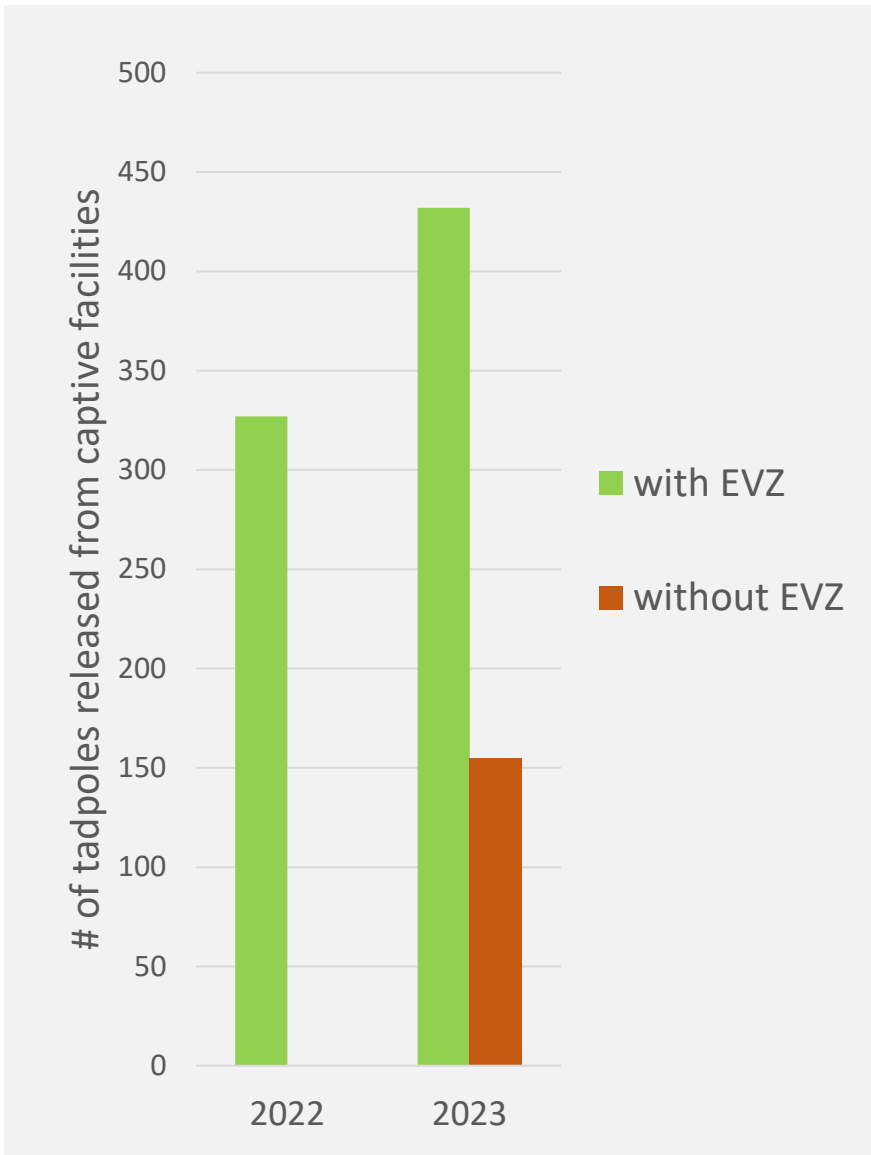

302 x 306  
3:40  
~47 egg

278 x 306  
4:02